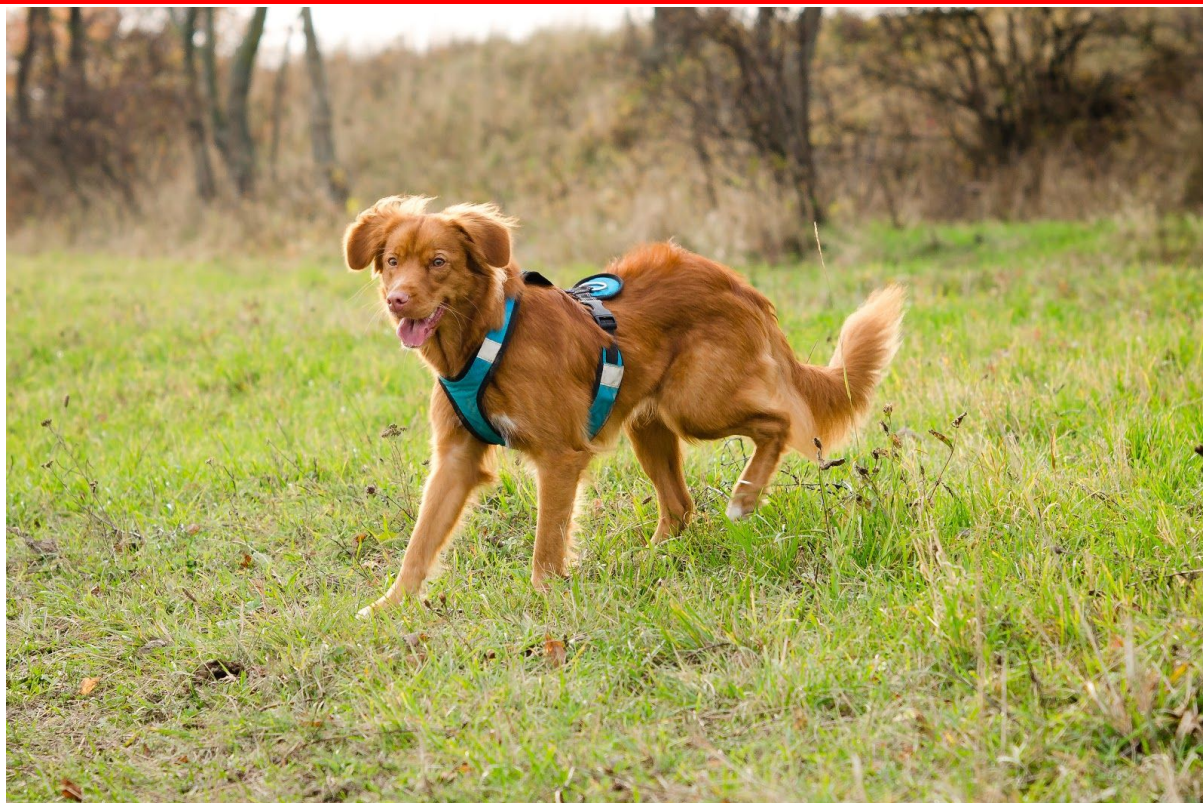

Ztratila se mezi Hlušovicemi a Černovírem 18.1.

# HLEDÁ SE

Středně velká fena - cca 47cm v kohoutku. Středně dlouhá srst, na ocase a uších delší. Zrzavá barva, bílá náprsenka a malý bílý flek nad nosem. Růžový nos

Prosíme o jakékoli informace.

**Odměna!**